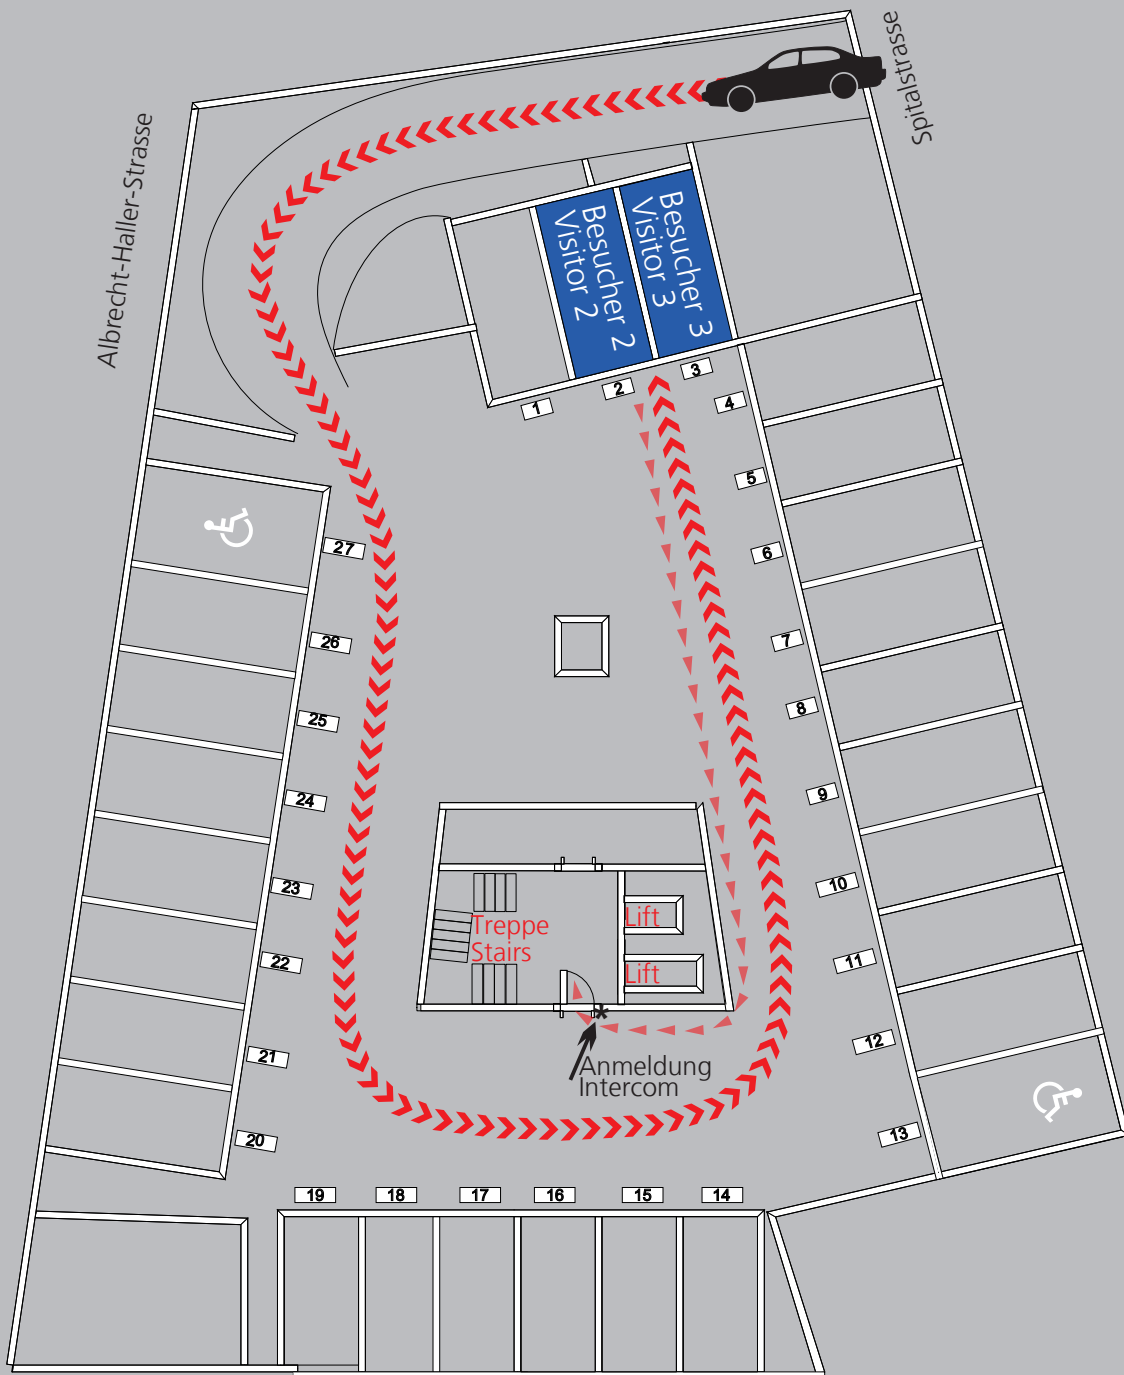

Mit dem Auto via Solothurn/Zürich

- fahren Sie via Autobahn A5 bis nach Biel OST
- biegen Sie rechts ab, Richtung Biel (Zentrum)
- folgen Sie der Strasse (Seevorstadt) für 4km
- biegen Sie links in die Spitalstrasse ein
- 30 m vor Ende der Spitalstrasse erreichen Sie auf der rechten Seite die Einfahrt in unsere Tiefgarage
- unser Empfang befindet sich im 2. OG

Mit dem Auto via Bern

- fahren Sie via Autobahn A1 bis Schönbühl
- wechseln Sie von der A1 auf die A6/E27 Richtung Biel
- bleiben Sie auf der A6 und fahren Sie weiter gradeaus auf der Bernstrasse
- folgen Sie der Bernstrasse für 1.6km
- verlassen Sie die Bernstrasse und fahren Sie für 800m auf der Aarbergstrasse weiter
- biegen Sie links in die Albrecht-Haller-Strasse ein
- unser Eingang (CAPITOL) befindet sich auf der rechten Seite
- unsere Einstellhalle befindet sich im 1. UG an der Spitalstrasse
- zur Einstellhalle fahren Sie der Albrecht-Haller-Strasse entlang und biegen rechts in die Spitalstrasse ein. Die Einfahrt in unsere Tiefgarage befindet sich auf der rechten Seite
- gerne empfangen wir Sie im 2. OG

Wegleitung Tiefgarage

Die Einfahrt zu unserer Tiefgarage befindet sich an der Spitalstrasse!

Bitte geben Sie Spitalstrasse 32, Biel in Ihr Navigationsgerät ein.

Wenn Sie vor dem bronzefarbenen Tor angekommen sind (s. Bild unten), rufen Sie uns bitte an damit wir Sie einlassen können.

T +41 32 344 86 00

Guidance parking garage

The entrance to our parking garage is located on Spitalstrasse!

Please enter Spitalstrasse 32, Biel into your navigation system.

Please call us as soon as you arrive in front of the bronze gate (see picture below) so we can grant you access.