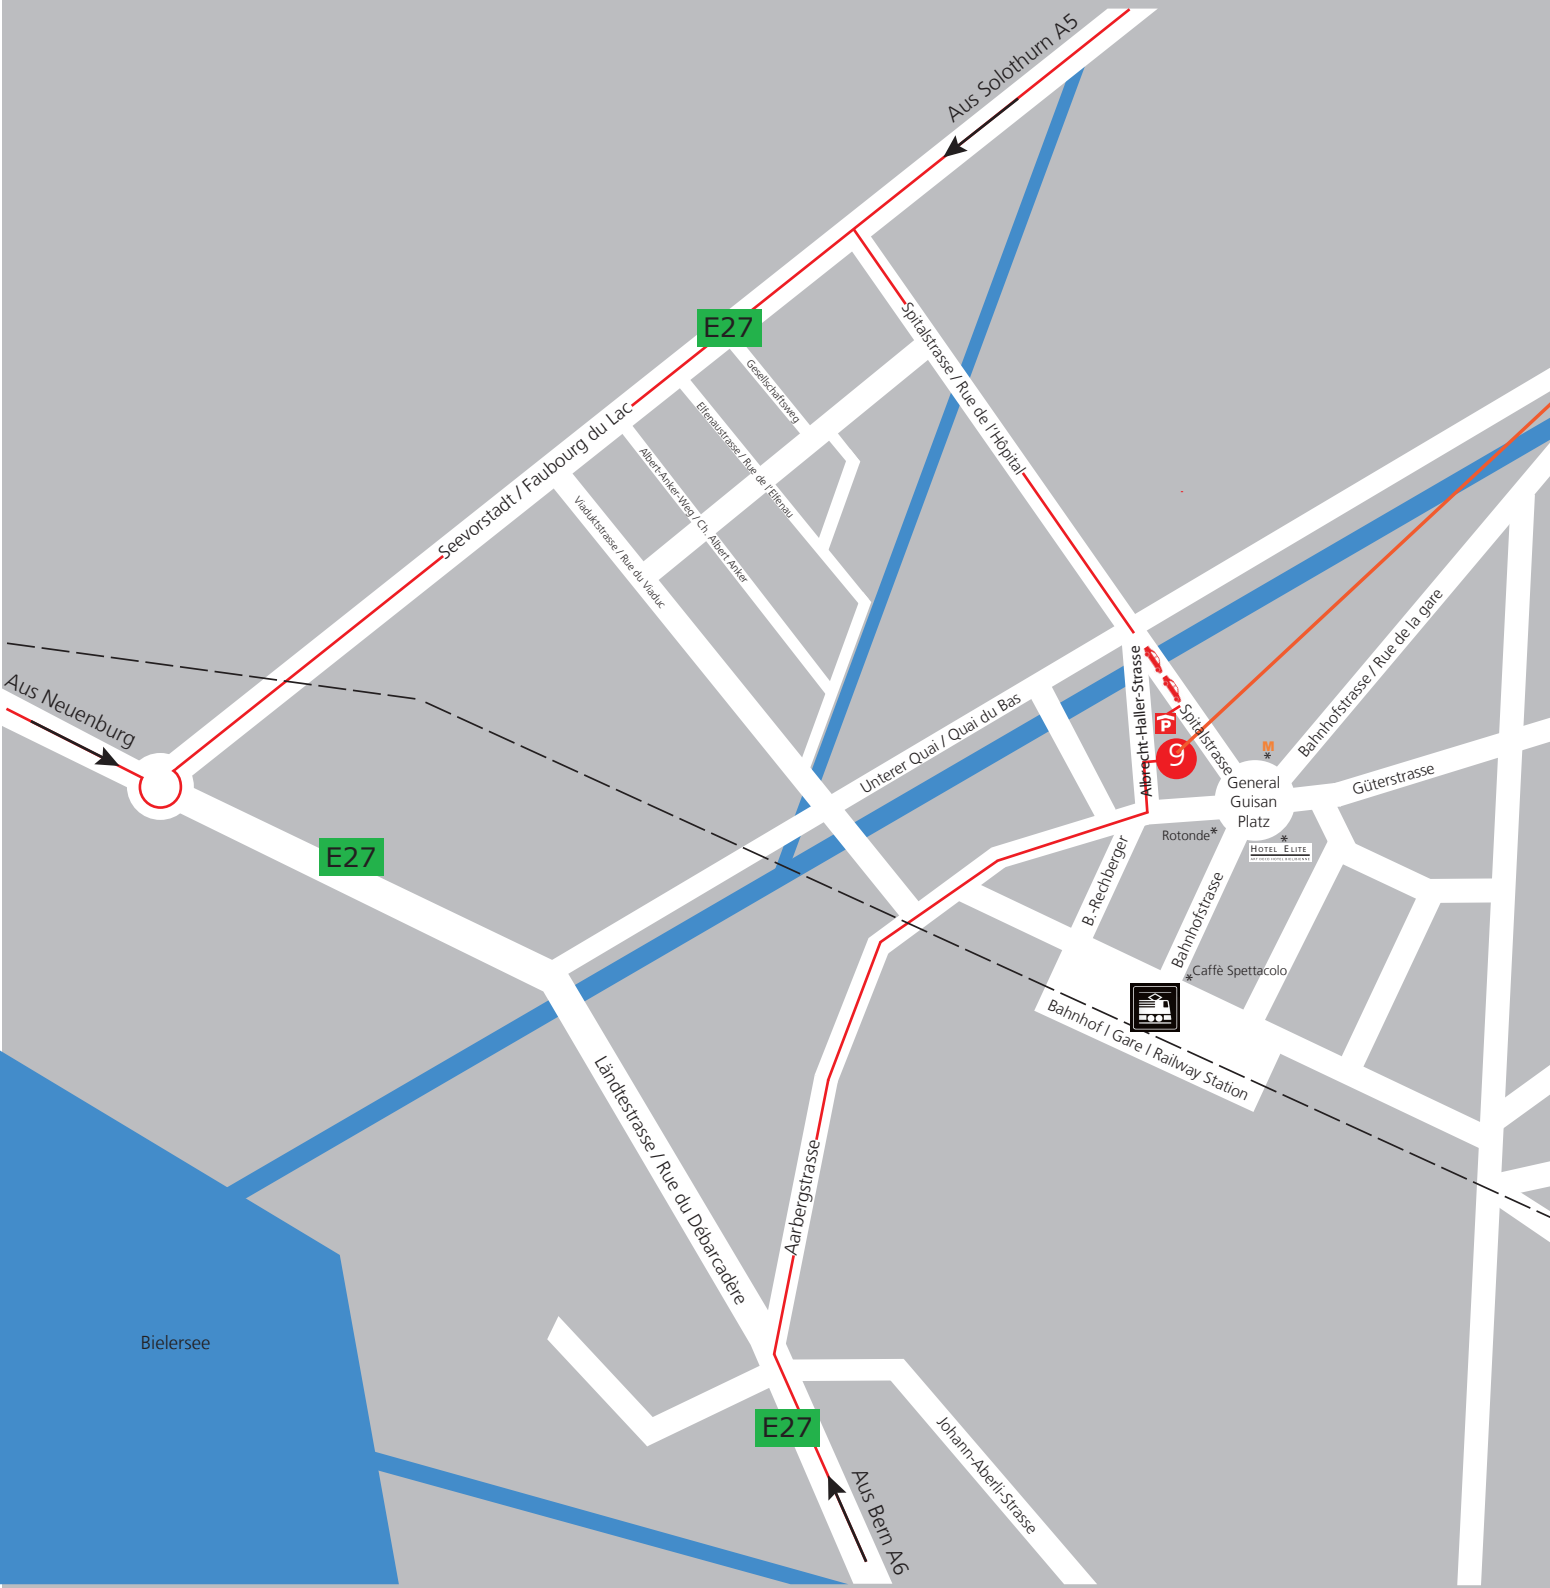

Mit dem Auto via Solothurn/Zürich

- fahren Sie via Autobahn A5 bis nach Biel OST
- biegen Sie rechts ab, Richtung Biel (Zentrum)
- folgen Sie der Strasse (Seevorstadt) für 4km
- biegen Sie links in die Spitalstrasse ein
- 30 m vor Ende der Spitalstrasse erreichen Sie auf der rechten Seite die Einfahrt in unsere Tiefgarage
- unser Empfang befindet sich im 2. OG

Mit dem Auto via Bern

- fahren Sie via Autobahn A1 bis Schönbühl
- wechseln Sie von der A1 auf die A6/E27 Richtung Biel
- bleiben Sie auf der A6 und fahren Sie weiter gradeaus auf der Bernstrasse
- folgen Sie der Bernstrasse für 1.6km
- verlassen Sie die Bernstrasse und fahren Sie für 800m auf der Aarbergstrasse weiter
- biegen Sie links in die Albrecht-Haller-Strasse ein
- unser Eingang (CAPITOL) befindet sich auf der rechten Seite
- unsere Einstellhalle befindet sich im 1. UG an der Spitalstrasse
- zur Einstellhalle fahren Sie der Albrecht-Haller-Strasse entlang und biegen rechts in die Spitalstrasse ein. Die Einfahrt in unsere Tiefgarage befindet sich auf der rechten Seite
- gerne empfangen wir Sie im 2. OG

Wegleitung Tiefgarage

Die Einfahrt zu unserer Tiefgarage befindet sich an der Spitalstrasse!

Bitte geben Sie Spitalstrasse 32, Biel in Ihr Navigationsgerät ein.

Wenn Sie vor dem bronzefarbenen Tor angekommen sind (s. Bild unten), rufen Sie uns bitte an damit wir Sie einlassen können.